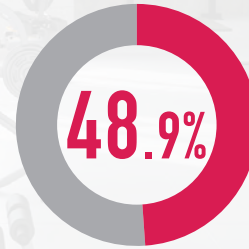

ルネサンス
会員様は

こんな効果を実感されています!

体だけではなく精神的にも大きな影響がありました。これからもルネありの生活を楽しまたいと思います♪

食事制限をまったくしないで、
1年間で8kg減量することができました。

約75%が「ストレスの解消・軽減」を実感!

- 日常の疲労感の解消・軽減
- 意欲・気分の向上
- 自分への自信、自己肯定感の高まり
- 集中力の維持・向上
- 記憶力の維持・向上

約48%が「カラダの変化」を実感!