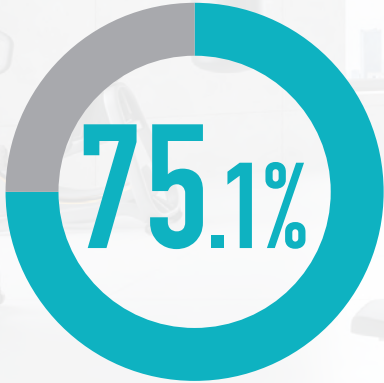

ルネサンス
会員様は

こんな効果を実感されています!

体だけではなく精神的にも大きな影響がありました。これからもルネありの生活を楽しまたいと思います♪

食事制限をまったくしないで、
1年間で8kg減量することができました。

約75%が「ストレスの解消・軽減」を実感!

- 日常の疲労感の解消・軽減
- 意欲・気分の向上
- 自分への自信、自己肯定感の高まり
- 集中力の維持・向上
- 記憶力の維持・向上

約48%が「カラダの変化」を実感!